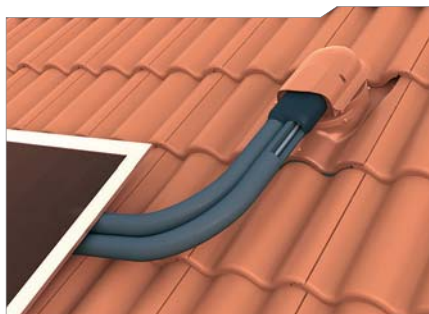

Käyttökohde-esimerkkejä